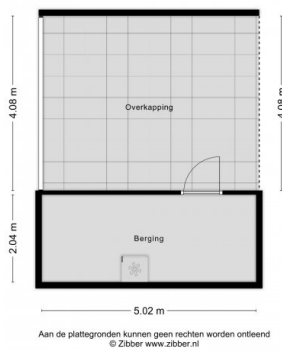

Suurland

Suurland makelaardij
Kerkstraat 63
9641 AP Veendam

T: (0598) 61 49 85
E: info@suurland-makelaardij.nl
W: www.suurland-makelaardij.nl